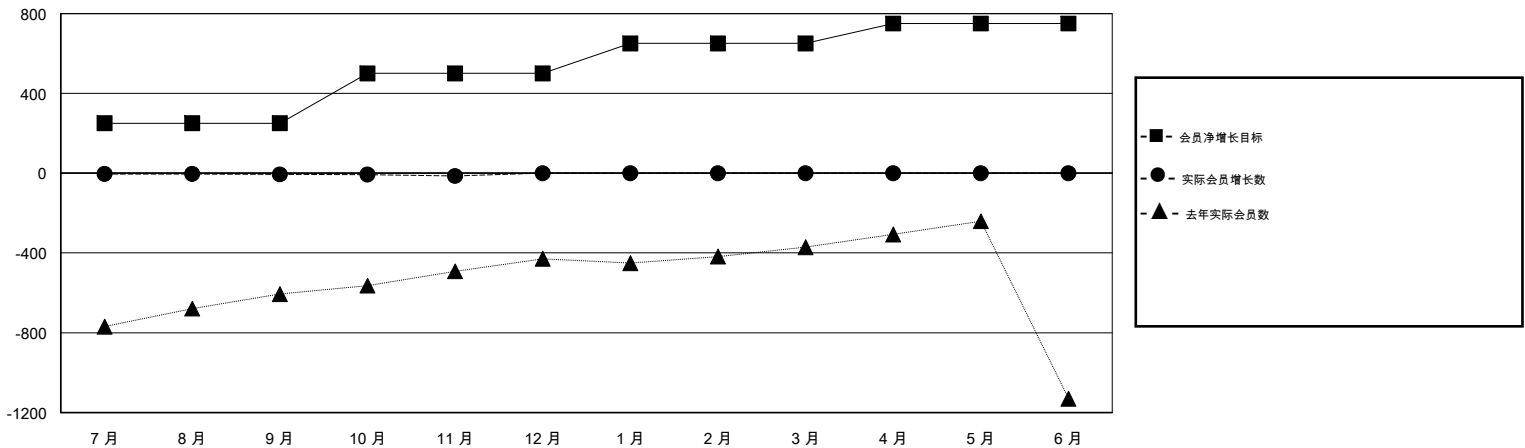

MONTHLY MEMBERSHIP PROGRESS REPORT

District 386

Results as of: 11/30/2018

GMT: ZIYU LIN

地点 CHINA

GMT宪章区

分会			
成果 2018-2019			
季	新分会目标	新会	会员流失的分会
7月/8月/9月	0	0	1
10月/11月/12月	0	0	0
1月/2月/3月	0	0	0
4月/5月/6月	0	0	0

位会员@每位须缴			
成果 2018-2019			
季	会员净增长目标	实际会员增长数	实际退会会员 (包括转会)
7月/8月/9月	250	9	9
10月/11月/12月	250	10	10
1月/2月/3月	150	0	0
4月/5月/6月	100	0	0

目标与实际新会累积

目标和实际会员累积

已取消的分会: 1

4 CLUBS OF 153 增添1位或以上的新会员

性别分布

男 2,589 (56.63%)
 女 1,983 (43.37%)
 年度女性会员百分比目标: 0%