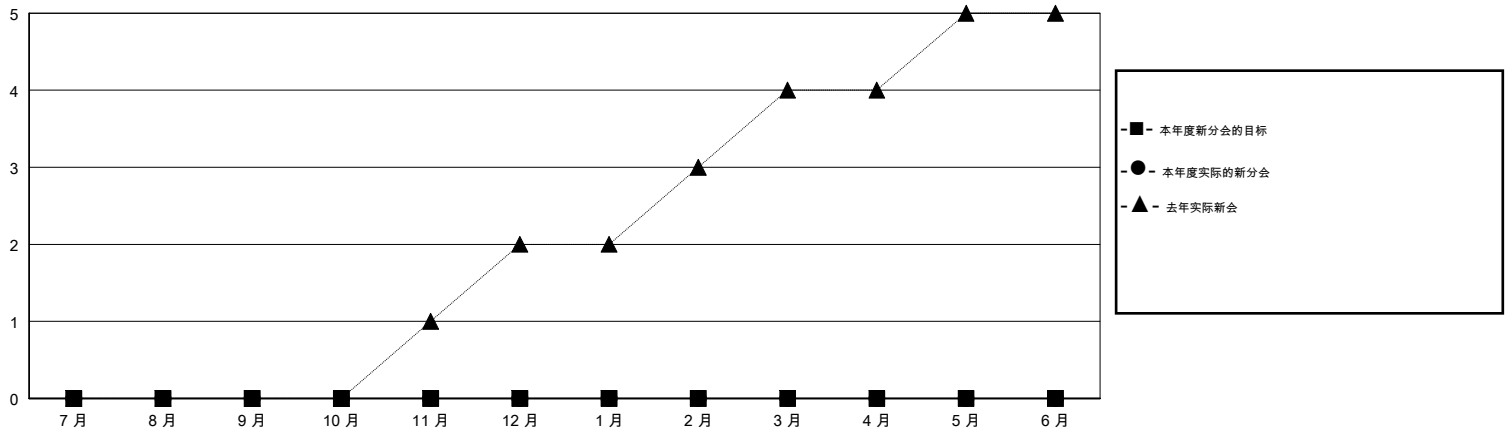

MONTHLY MEMBERSHIP PROGRESS REPORT

District 386

Results as of: 11/30/2018

GMT: ZIYU LIN

地点 CHINA

GMT宪章区

分会			
成果 2018-2019			
季	新分会目标	新会	会员流失的分会
7月/8月/9月	0	0	1
10月/11月/12月	0	0	0
1月/2月/3月	0	0	0
4月/5月/6月	0	0	0

位会员@每位须缴			
成果 2018-2019			
季	会员净增长目标	实际会员增长数	实际退会会员 (包括转会)
7月/8月/9月	250	9	9
10月/11月/12月	250	10	10
1月/2月/3月	150	0	0
4月/5月/6月	100	0	0

目标与实际新会累积

目标和实际会员累积

已取消的分会: 1

4 CLUBS OF 153 增添1位或以上的新会员

性别分布

男 2,589 (56.63%)
 女 1,983 (43.37%)
 年度女性会员百分比目标: 0%